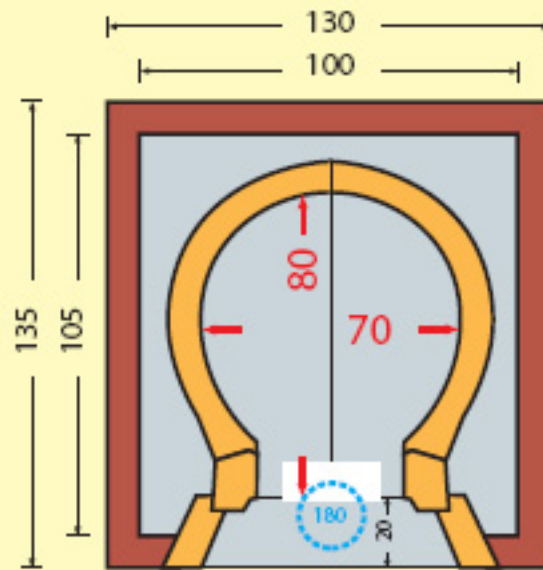

OVERSIKT OVER OVNER SOM LEVERES SOM BYGGESETT

To løsninger:

- 1) ovnsdør med tradisjonell skyveluke
- 2) ovnsdør med keramisk glass og termometer (ekstra)

OVN TYPE: 5/A (innvendige mål: 60x80)
 DIA. PIPE Ø 180 VEKT 320 KG
 DØRÅPNING 42 cm HØYDE 25 cm

OVN TYPE: 6/B (innvendige mål: 80x70)
 DIA. PIPE Ø 180 VEKT 235 KG
 DØRÅPNING 42 cm HØYDE 25 cm

OVN TYPE: 8/C (innvendige mål: 105x90)
 DIA. PIPE Ø 200 VEKT 390 KG
 DØRÅPNING 42 cm HØYDE 30 cm

OVN TYPE: 10/D (innvendige mål: 125x90)
 DIA. PIPE Ø 200 VEKT 450 KG
 DØRÅPNING 42 cm HØYDE 30 cm

OVN TYPE 15/E (innvendige mål: 155x110)
 DIA. PIPE Ø 200 VEKT 620 KG
 DØRÅPNING 42 cm HØYDE 30 cm

OVN TYPE: 19/F (innvendige mål: 170x125)
 DIA. PIPE Ø 250 VEKT 820 KG
 DØRÅPNING 42 cm HØYDE 35 cm

Ovn med stor dør
 åpner fremover og ned

Vekt, hette: 60 Kg.

OVN TYPE PIEMONTE, MOD. R8 P
 (innvendige mål: 100 X 90)
 DIA. PIPE Ø 200 VEKT 550 KG
 DØRÅPNING 60 cm HØYDE 27 cm

OVN TYPE LIGURIA, MOD. R10 L
 (innvendige mål: 110 x 110)
 DIA. PIPE Ø 200 VEKT 610 KG
 DØRÅPNING 73 cm HØYDE 30 cm