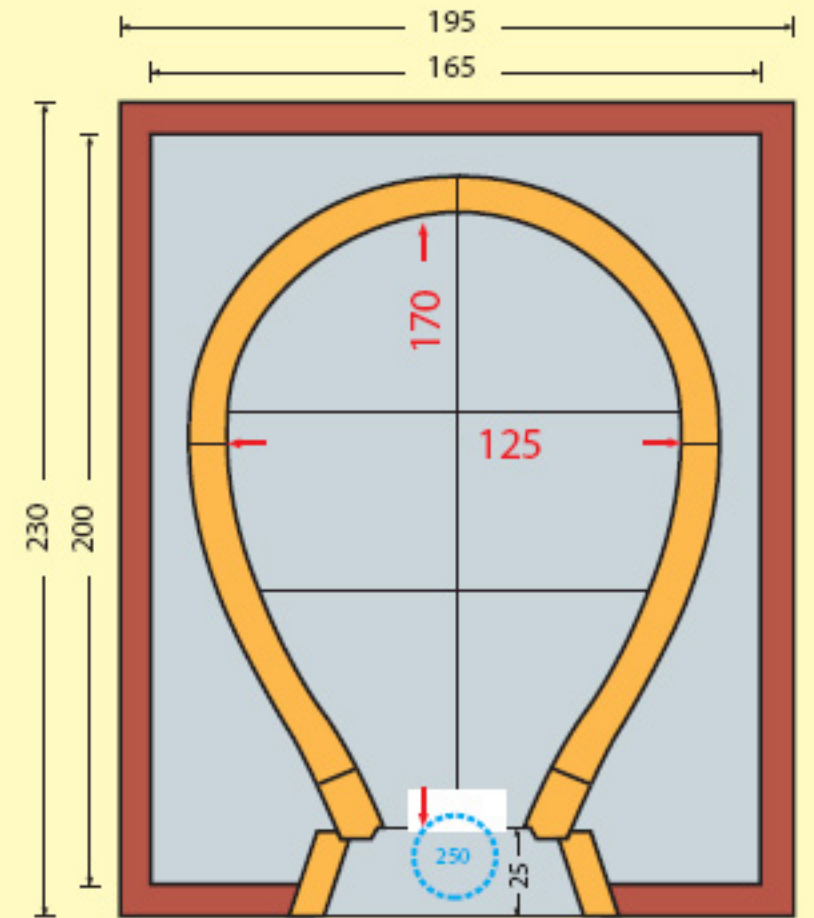

OVERSIKT OVER OVNER SOM LEVERES SOM BYGGESETT

To løsninger:

- 1) ovnsdør med tradisjonell skyveluke
- 2) ovnsdør med keramisk glass og termometer (ekstra)

OVN TYPE: 5/A (innvendige mål: 60x80)
 DIA. PIPE Ø 180 VEKT 320 KG
 DØRÅPNING 42 cm HØYDE 25 cm

OVN TYPE: 6/B (innvendige mål: 80x70)
 DIA. PIPE Ø 180 VEKT 235 KG
 DØRÅPNING 42 cm HØYDE 25 cm

OVN TYPE: 8/C (innvendige mål: 105x90)
 DIA. PIPE Ø 200 VEKT 390 KG
 DØRÅPNING 42 cm HØYDE 30 cm

OVN TYPE: 10/D (innvendige mål: 125x90)
 DIA. PIPE Ø 200 VEKT 450 KG
 DØRÅPNING 42 cm HØYDE 30 cm

OVN TYPE 15/E (innvendige mål: 155x110)
 DIA. PIPE Ø 200 VEKT 620 KG
 DØRÅPNING 42 cm HØYDE 30 cm

OVN TYPE: 19/F (innvendige mål: 170x125)
 DIA. PIPE Ø 250 VEKT 820 KG
 DØRÅPNING 42 cm HØYDE 35 cm

Ovn med stor dør
 åpner fremover og ned

Vekt, hette: 60 Kg.

OVN TYPE PIEMONTE, MOD. R8 P
 (innvendige mål: 100 X 90)
 DIA. PIPE Ø 200 VEKT 550 KG
 DØRÅPNING 60 cm HØYDE 27 cm

OVN TYPE LIGURIA, MOD. R10 L
 (innvendige mål: 110 x 110)
 DIA. PIPE Ø 200 VEKT 610 KG
 DØRÅPNING 73 cm HØYDE 30 cm