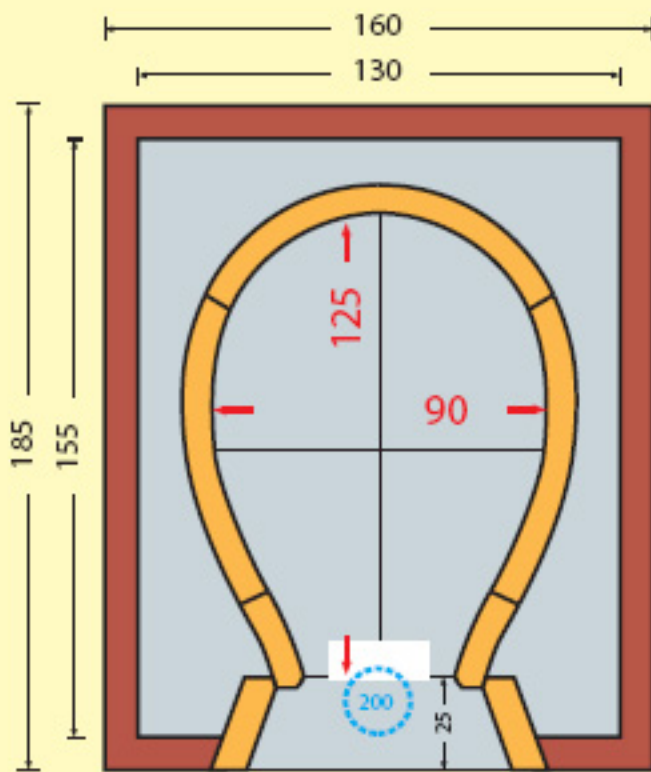

OVERSIKT OVER OVNER SOM LEVERES SOM BYGGESETT

To løsninger:

- 1) ovnsdør med tradisjonell skyveluke
- 2) ovnsdør med keramisk glass og termometer (ekstra)

OVN TYPE: 5/A (innvendige mål: 60x80)
 DIA. PIPE Ø 180 VEKT 320 KG
 DØRÅPNING 42 cm HØYDE 25 cm

OVN TYPE: 6/B (innvendige mål: 80x70)
 DIA. PIPE Ø 180 VEKT 235 KG
 DØRÅPNING 42 cm HØYDE 25 cm

OVN TYPE: 8/C (innvendige mål: 105x90)
 DIA. PIPE Ø 200 VEKT 390 KG
 DØRÅPNING 42 cm HØYDE 30 cm

OVN TYPE: 10/D (innvendige mål: 125x90)
 DIA. PIPE Ø 200 VEKT 450 KG
 DØRÅPNING 42 cm HØYDE 30 cm

OVN TYPE 15/E (innvendige mål: 155x110)
 DIA. PIPE Ø 200 VEKT 620 KG
 DØRÅPNING 42 cm HØYDE 30 cm

OVN TYPE: 19/F (innvendige mål: 170x125)
 DIA. PIPE Ø 250 VEKT 820 KG
 DØRÅPNING 42 cm HØYDE 35 cm

Ovn med stor dør
 åpner fremover og ned

Vekt, hette: 60 Kg.

OVN TYPE PIEMONTE, MOD. R8 P
 (innvendige mål: 100 X 90)
 DIA. PIPE Ø 200 VEKT 550 KG
 DØRÅPNING 60 cm HØYDE 27 cm

OVN TYPE LIGURIA, MOD. R10 L
 (innvendige mål: 110 x 110)
 DIA. PIPE Ø 200 VEKT 610 KG
 DØRÅPNING 73 cm HØYDE 30 cm