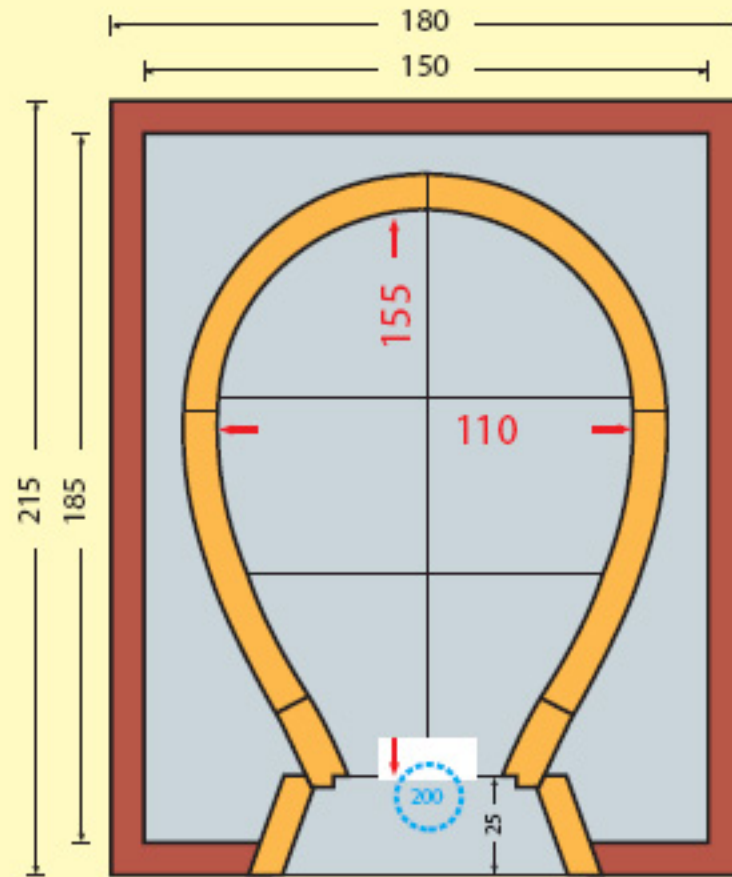

OVERSIKT OVER OVNER SOM LEVERES SOM BYGGESETT

To løsninger:

- 1) ovnsdør med tradisjonell skyveluke
- 2) ovnsdør med keramisk glass og termometer (ekstra)

OVN TYPE: 5/A (innvendige mål: 60x80)
 DIA. PIPE Ø 180 VEKT 320 KG
 DØRÅPNING 42 cm HØYDE 25 cm

OVN TYPE: 6/B (innvendige mål: 80x70)
 DIA. PIPE Ø 180 VEKT 235 KG
 DØRÅPNING 42 cm HØYDE 25 cm

OVN TYPE: 8/C (innvendige mål: 105x90)
 DIA. PIPE Ø 200 VEKT 390 KG
 DØRÅPNING 42 cm HØYDE 30 cm

OVN TYPE: 10/D (innvendige mål: 125x90)
 DIA. PIPE Ø 200 VEKT 450 KG
 DØRÅPNING 42 cm HØYDE 30 cm

OVN TYPE 15/E (innvendige mål: 155x110)
 DIA. PIPE Ø 200 VEKT 620 KG
 DØRÅPNING 42 cm HØYDE 30 cm

OVN TYPE: 19/F (innvendige mål: 170x125)
 DIA. PIPE Ø 250 VEKT 820 KG
 DØRÅPNING 42 cm HØYDE 35 cm

Ovn med stor dør
 åpner fremover og ned

Vekt, hette: 60 Kg.

OVN TYPE PIEMONTE, MOD. R8 P
 (innvendige mål: 100 X 90)
 DIA. PIPE Ø 200 VEKT 550 KG
 DØRÅPNING 60 cm HØYDE 27 cm

OVN TYPE LIGURIA, MOD. R10 L
 (innvendige mål: 110 x 110)
 DIA. PIPE Ø 200 VEKT 610 KG
 DØRÅPNING 73 cm HØYDE 30 cm