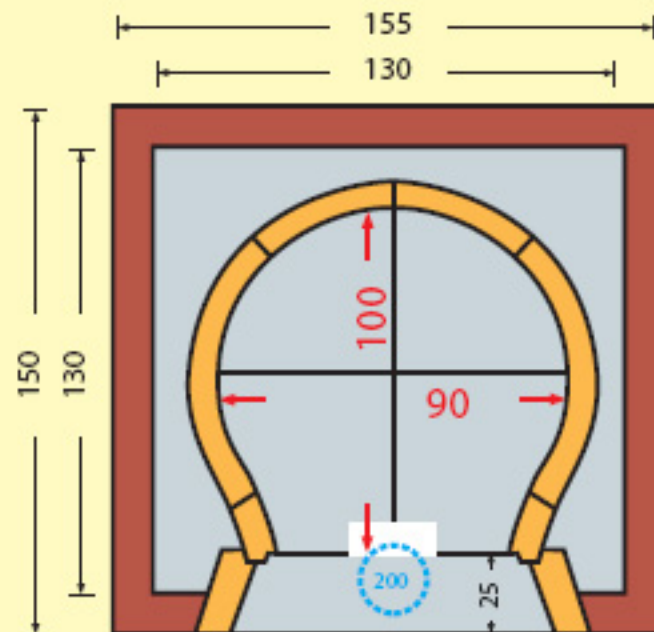

OVERSIKT OVER OVNER SOM LEVERES SOM BYGGESETT

To løsninger:

- 1) ovnsdør med tradisjonell skyveluke
- 2) ovnsdør med keramisk glass og termometer (ekstra)

OVN TYPE: 5/A (innvendige mål: 60x80)
 DIA. PIPE Ø 180 VEKT 320 KG
 DØRÅPNING 42 cm HØYDE 25 cm

OVN TYPE: 6/B (innvendige mål: 80x70)
 DIA. PIPE Ø 180 VEKT 235 KG
 DØRÅPNING 42 cm HØYDE 25 cm

OVN TYPE: 8/C (innvendige mål: 105x90)
 DIA. PIPE Ø 200 VEKT 390 KG
 DØRÅPNING 42 cm HØYDE 30 cm

OVN TYPE: 10/D (innvendige mål: 125x90)
 DIA. PIPE Ø 200 VEKT 450 KG
 DØRÅPNING 42 cm HØYDE 30 cm

OVN TYPE 15/E (innvendige mål: 155x110)
 DIA. PIPE Ø 200 VEKT 620 KG
 DØRÅPNING 42 cm HØYDE 30 cm

OVN TYPE: 19/F (innvendige mål: 170x125)
 DIA. PIPE Ø 250 VEKT 820 KG
 DØRÅPNING 42 cm HØYDE 35 cm

Ovn med stor dør
 åpner fremover og ned

Vekt, hette: 60 Kg.

OVN TYPE PIEMONTE, MOD. R8 P
 (innvendige mål: 100 X 90)
 DIA. PIPE Ø 200 VEKT 550 KG
 DØRÅPNING 60 cm HØYDE 27 cm

OVN TYPE LIGURIA, MOD. R10 L
 (innvendige mål: 110 x 110)
 DIA. PIPE Ø 200 VEKT 610 KG
 DØRÅPNING 73 cm HØYDE 30 cm