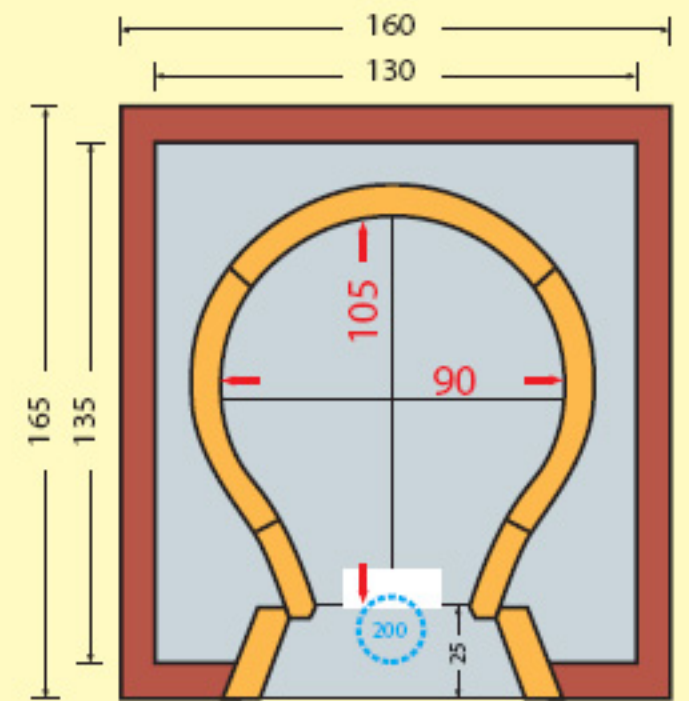

OVERSIKT OVER OVNER SOM LEVERES SOM BYGGESETT

To løsninger:

- 1) ovnsdør med tradisjonell skyveluke
- 2) ovnsdør med keramisk glass og termometer (ekstra)

OVN TYPE: 5/A (innvendige mål: 60x80)
 DIA. PIPE Ø 180 VEKT 320 KG
 DØRÅPNING 42 cm HØYDE 25 cm

OVN TYPE: 6/B (innvendige mål: 80x70)
 DIA. PIPE Ø 180 VEKT 235 KG
 DØRÅPNING 42 cm HØYDE 25 cm

OVN TYPE: 8/C (innvendige mål: 105x90)
 DIA. PIPE Ø 200 VEKT 390 KG
 DØRÅPNING 42 cm HØYDE 30 cm

OVN TYPE: 10/D (innvendige mål: 125x90)
 DIA. PIPE Ø 200 VEKT 450 KG
 DØRÅPNING 42 cm HØYDE 30 cm

OVN TYPE 15/E (innvendige mål: 155x110)
 DIA. PIPE Ø 200 VEKT 620 KG
 DØRÅPNING 42 cm HØYDE 30 cm

OVN TYPE: 19/F (innvendige mål: 170x125)
 DIA. PIPE Ø 250 VEKT 820 KG
 DØRÅPNING 42 cm HØYDE 35 cm

Ovn med stor dør
 åpner fremover og ned

Vekt, hette: 60 Kg.

OVN TYPE PIEMONTE, MOD. R8 P
 (innvendige mål: 100 X 90)
 DIA. PIPE Ø 200 VEKT 550 KG
 DØRÅPNING 60 cm HØYDE 27 cm

OVN TYPE LIGURIA, MOD. R10 L
 (innvendige mål: 110 x 110)
 DIA. PIPE Ø 200 VEKT 610 KG
 DØRÅPNING 73 cm HØYDE 30 cm