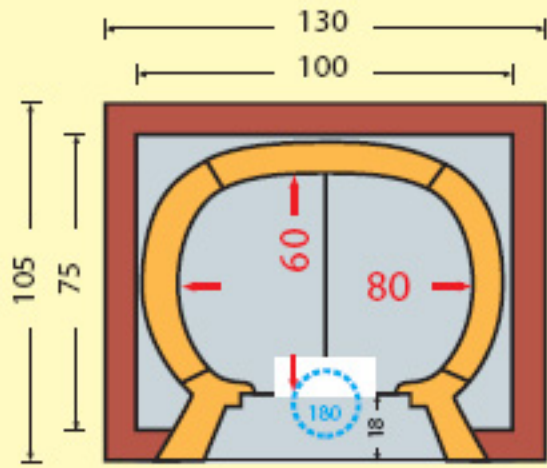

OVERSIKT OVER OVNER SOM LEVERES SOM BYGGESETT

To løsninger:

- 1) ovnsdør med tradisjonell skyveluke
- 2) ovnsdør med keramisk glass og termometer (ekstra)

OVN TYPE: 5/A (innvendige mål: 60x80)
 DIA. PIPE Ø 180 VEKT 320 KG
 DØRÅPNING 42 cm HØYDE 25 cm

OVN TYPE: 6/B (innvendige mål: 80x70)
 DIA. PIPE Ø 180 VEKT 235 KG
 DØRÅPNING 42 cm HØYDE 25 cm

OVN TYPE: 8/C (innvendige mål: 105x90)
 DIA. PIPE Ø 200 VEKT 390 KG
 DØRÅPNING 42 cm HØYDE 30 cm

OVN TYPE: 10/D (innvendige mål: 125x90)
 DIA. PIPE Ø 200 VEKT 450 KG
 DØRÅPNING 42 cm HØYDE 30 cm

OVN TYPE 15/E (innvendige mål: 155x110)
 DIA. PIPE Ø 200 VEKT 620 KG
 DØRÅPNING 42 cm HØYDE 30 cm

OVN TYPE: 19/F (innvendige mål: 170x125)
 DIA. PIPE Ø 250 VEKT 820 KG
 DØRÅPNING 42 cm HØYDE 35 cm

Ovn med stor dør
 åpner fremover og ned

Vekt, hette: 60 Kg.

OVN TYPE PIEMONTE, MOD. R8 P
 (innvendige mål: 100 X 90)
 DIA. PIPE Ø 200 VEKT 550 KG
 DØRÅPNING 60 cm HØYDE 27 cm

OVN TYPE LIGURIA, MOD. R10 L
 (innvendige mål: 110 x 110)
 DIA. PIPE Ø 200 VEKT 610 KG
 DØRÅPNING 73 cm HØYDE 30 cm