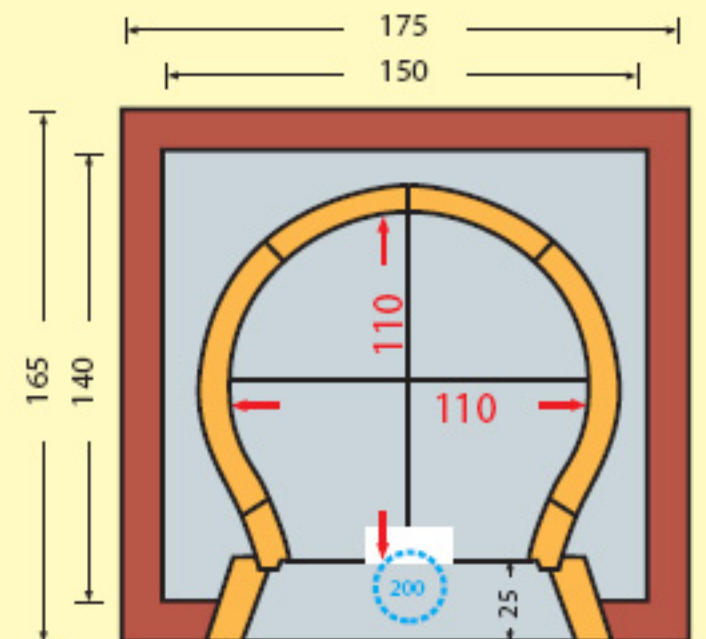

OVERSIKT OVER OVNER SOM LEVERES SOM BYGGESETT

To løsninger:

- 1) ovnsdør med tradisjonell skyveluke
- 2) ovnsdør med keramisk glass og termometer (ekstra)

OVN TYPE: 5/A (innvendige mål: 60x80)
 DIA. PIPE Ø 180 VEKT 320 KG
 DØRÅPNING 42 cm HØYDE 25 cm

OVN TYPE: 6/B (innvendige mål: 80x70)
 DIA. PIPE Ø 180 VEKT 235 KG
 DØRÅPNING 42 cm HØYDE 25 cm

OVN TYPE: 8/C (innvendige mål: 105x90)
 DIA. PIPE Ø 200 VEKT 390 KG
 DØRÅPNING 42 cm HØYDE 30 cm

OVN TYPE: 10/D (innvendige mål: 125x90)
 DIA. PIPE Ø 200 VEKT 450 KG
 DØRÅPNING 42 cm HØYDE 30 cm

OVN TYPE 15/E (innvendige mål: 155x110)
 DIA. PIPE Ø 200 VEKT 620 KG
 DØRÅPNING 42 cm HØYDE 30 cm

OVN TYPE: 19/F (innvendige mål: 170x125)
 DIA. PIPE Ø 250 VEKT 820 KG
 DØRÅPNING 42 cm HØYDE 35 cm

Ovn med stor dør
 åpner fremover og ned

Vekt, hette: 60 Kg.

OVN TYPE PIEMONTE, MOD. R8 P
 (innvendige mål: 100 X 90)
 DIA. PIPE Ø 200 VEKT 550 KG
 DØRÅPNING 60 cm HØYDE 27 cm

OVN TYPE LIGURIA, MOD. R10 L
 (innvendige mål: 110 x 110)
 DIA. PIPE Ø 200 VEKT 610 KG
 DØRÅPNING 73 cm HØYDE 30 cm